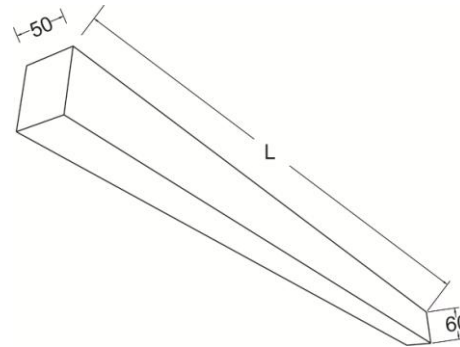

## Caratteristiche del prodotto / Product characteristics / Leuchtensystemeigenschaften

Tipo di installazione / Type of Installation / Montageart:	a plafone / ceiling mounting / Deckenanbau
Tipo di protezione / Type of protection / Schutzart:	IP 20
Sorgente / Light source / Lichtquelle:	LED
Sistema di controllo / Control gear / Betriebsgerät:	on-off, DALI, OpenDMX
Range Dimmer / Reichweitendimmer:	0-100% (Step 0,25%)
Voltaggio / Voltage / Spannung:	220 V
Potenza totale / Total power / Anschlußleistung:	17,4 W / 23,2 W / 29 W / 34,8 W (L6-1200: 9,5W (41%) → 23,2W (100%)  DIP switch)
Flusso Luminoso / Rated luminous flux / Bemessungs-Lichtstrom:	2083 lm / 2779 lm / 3474 lm / 4176 lm (Lampada) 1930 lm / 2575 lm / 3219 lm / 3870 lm (LED)
Efficienza apparecchio / Luminaire efficacy / Leuchtenlichtausbeute:	120 lm/W (per/for/für 4000K)
Temperatura di colore / Colour temperature / Farbtemperatur:	2700 / 3000 / 3500 / 4000 / 4500 / 5000 K
Indice resa cromatica / Colour rendering index / Farbwiedergabeindex:	> 90
Angolo di apertura / Beam angle / Ausstrahlungswinkel:	65°
UGR	<19
Tempo di vita / Lifetime / Lebensdauer:	>75000 h (L70)
Dimensioni / Dimensions / Abmessungen:	50 mm x 60 mm x L 900/1200/1500/1800 mm
Peso / Weight / Gewicht:	L6C-1200 (2,5 Kg) / L6C-1500 (3,0 Kg)
Colore / Colour / Lieferbare Farbe:	Bianco / White / Weiß