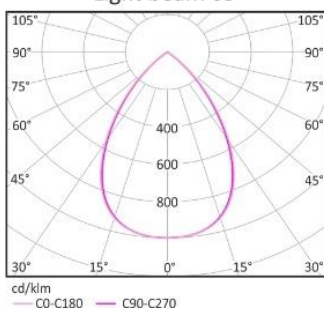

Caratteristiche del prodotto / Product characteristics / Leuchtensystemeigenschaften

Tipo di installazione / Type of Installation / Montageart:	a plafone / ceiling mounting / Deckenanbau
Tipo di protezione / Type of protection / Schutzart:	IP 20
Sorgente / Light source / Lichtquelle:	LED
Sistema di controllo / Control gear / Betriebsgerät:	on-off, DALI, OpenDMX
Range Dimmer / Reichweitendimmer:	0-100% (Step 0,25%)
Voltaggio / Voltage / Spannung:	220 V
Potenza totale / Total power / Anschlußleistung:	17,4 W / 23,2 W / 29 W / 34,8 W (L6-1200: 9,5W (41%) → 23,2W (100%) DIP switch)
Flusso Luminoso / Rated luminous flux / Bemessungs-Lichtstrom:	2083 lm / 2779 lm / 3474 lm / 4176 lm (Lampada) 1930 lm / 2575 lm / 3219 lm / 3870 lm (LED)
Efficienza apparecchio / Luminaire efficacy / Leuchtenlichtausbeute:	120 lm/W (per/for/für 4000K)
Temperatura di colore / Colour temperature / Farbtemperatur:	2700 / 3000 / 3500 / 4000 / 4500 / 5000 K
Indice resa cromatica / Colour rendering index / Farbwiedergabeindex:	> 90
Angolo di apertura / Beam angle / Ausstrahlungswinkel:	65°
UGR	<19
Tempo di vita / Lifetime / Lebensdauer:	>75000 h (L70)
Dimensioni / Dimensions / Abmessungen:	50 mm x 60 mm x L 900/1200/1500/1800 mm
Peso / Weight / Gewicht:	L6C-1200 (2,5 Kg) / L6C-1500 (3,0 Kg)
Colore / Colour / Lieferbare Farbe:	Bianco / White / Weiß

Light beam 65°