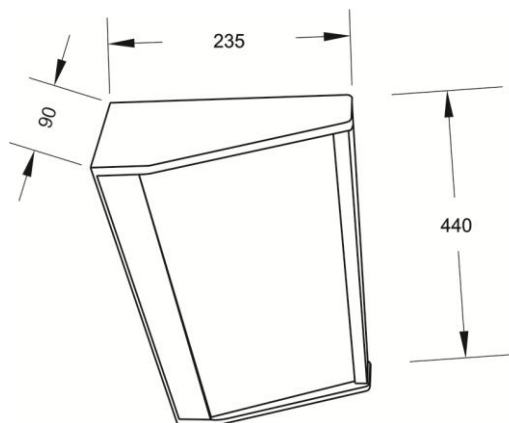

K15

Applique
 Wall luminaire
 Wandleuchte

Caratteristiche del prodotto / Product characteristics / Leuchtensystemeigenschaften

Tipo di installazione / Type of Installation / Montageart: Tipo di protezione / Type of protection / Schutzart: Sorgente / Light source / Lichtquelle: Sistema di controllo / Control gear / Betriebsgerät: Voltaggio / Voltage / Spannung: Potenza totale / Total power / Anschlußleistung: Flusso Luminoso / Rated luminous flux / Bemessungs-Lichtstrom: Efficienza apparecchio / Luminaire efficacy / Leuchtenlichtausbeute: Temperatura di colore / Colour temperature / Farbtemperatur: Indice resa cromatica / Colour rendering index / Farbwiedergabeindex: Angolo di apertura / Beam angle / Ausstrahlungswinkel: Tempo di vita / Lifetime / Lebensdauer: Dimensioni / Dimensions / Abmessungen: Peso / Weight / Gewicht: Colore / Colour / Lieferbare Farbe:	a parete / wall mounting / Wandanbau IP 20 LED on-off, DALI, OpenDMX 220 V 23,2 W 2575 lm 111 lm/W 2700 / 3000 / 3500 / 4000 / 4500 / 5000 K 90 90° >75000 h (L70) 235 mm x 440 mm x 90 mm 3,5 Kg Argento / Silver / Silber Metallic
--	--

Codice prodotto / Product code / Produktcode:

K15	-	FE	-	40	-	90	-	90
MODEL		CONTROL GEAR		LIGHT COLOUR		CRI		BEAM ANGLE
K15		F <i>on-off</i>		27 2700 K		80		90°
		D <i>DALI</i>		30 3000 K		90		
		O <i>OpenDMX</i>		35 3500 K				
		E <i>Emergency</i>		40 4000 K				
				45 4500 K				
				50 5000 K				