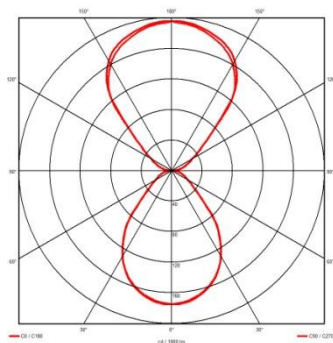

K15

Applique
 Wall luminaire
 Wandleuchte

Caratteristiche del prodotto / Product characteristics / Leuchtensystemeigenschaften

Tipo di installazione / Type of Installation / Montageart: Tipo di protezione / Type of protection / Schutzart: Sorgente / Light source / Lichtquelle: Sistema di controllo / Control gear / Betriebsgerät: Voltaggio / Voltage / Spannung: Potenza totale / Total power / Anschlußleistung: Flusso Luminoso / Rated luminous flux / Bemessungs-Lichtstrom: Efficienza apparecchio / Luminaire efficacy / Leuchtenlichtausbeute: Temperatura di colore / Colour temperature / Farbtemperatur: Indice resa cromatica / Colour rendering index / Farbwiedergabeindex: Angolo di apertura / Beam angle / Ausstrahlungswinkel: Tempo di vita / Lifetime / Lebensdauer: Dimensioni / Dimensions / Abmessungen: Peso / Weight / Gewicht: Colore / Colour / Lieferbare Farbe:	a parete / wall mounting / Wandanbau IP 20 LED on-off, DALI, OpenDMX 220 V 23,2 W 2575 lm 111 lm/W 2700 / 3000 / 3500 / 4000 / 4500 / 5000 K 90 90° >75000 h (L70) 235 mm x 440 mm x 90 mm 3,5 Kg Argento / Silver / Silber Metallic
--	--