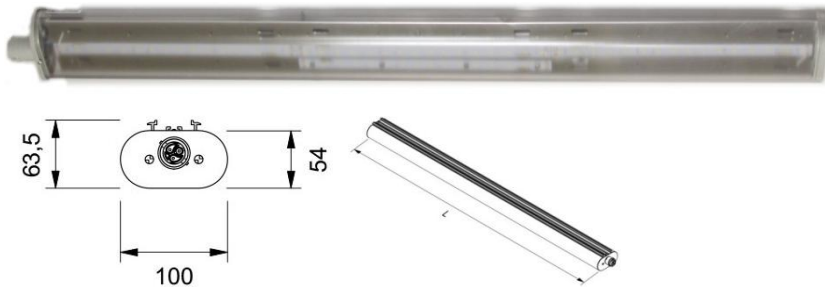

# IL72

**Plafoniera Stagna**  
 Luminaires for humid environments  
 Feuchtraumleuchten

## Caratteristiche del prodotto / Product characteristics / Leuchtensystemeigenschaften

Tipo di installazione / Type of Installation / Montageart:	a plafone / ceiling mounting / Deckenanbau
Tipo di protezione / Type of protection / Schutzart:	IP 67
Sorgente / Light source / Lichtquelle:	LED
Sistema di controllo / Control gear / Betriebsgerät:	on-off, EMERGENZA
Voltaggio / Voltage / Spannung:	220 V
Potenza totale / Total power / Anschlußleistung:	8 W / 16 W / 18 W / 24 W / 36 W / 48 W
Flusso Luminoso / Rated luminous flux / Bemessungs-Lichtstrom:	1350 lm / 2180 lm / 3075 lm / 4100 lm / 6128 lm / 8170 lm
Efficienza apparecchio / Luminaire efficacy / Leuchtenlichtausbeute:	>150 lm/W
Temperatura di colore / Colour temperature / Farbtemperatur:	4000K
Indice resa cromatica / Colour rendering index / Farbwiedergabeindex:	> 80
Angolo di apertura / Beam angle / Ausstrahlungswinkel:	65°
Tempo di vita / Lifetime / Lebensdauer:	>50000 h (L80/B20)
Dimensioni / Dimensions / Abmessungen:	100 mm x 63,5 mm x 645 mm / 1190 mm / 1565 mm

### Modelli / Model / Modelle:

MODEL	LIGHT COLOUR	SYSTEM POWER	RATED LUMINOUS FLUX	CONTROL GEAR	EMERGENCY LIGHTING
IL72 - 600 - MC1	4000 K	8 W	1350 lm	No Dimmable	
IL72 - 600 - MC1 - E	4000 K	8 W	1350 lm	No Dimmable	✓
IL72 - 600 - MC2	4000 K	16 W	2180 lm	No Dimmable	
IL72 - 600 - MC2 - E	4000 K	16 W	2180 lm	No Dimmable	✓
IL72 - 1200 - MC1	4000 K	18 W	3075 lm	No Dimmable	
IL72 - 1200 - MC1 - E	4000 K	18 W	3075 lm	No Dimmable	✓
IL72 - 1200 - MC2	4000 K	36 W	6128 lm	No Dimmable	
IL72 - 1200 - MC2 - E	4000 K	36 W	6128 lm	No Dimmable	✓
IL72 - 1500 - MC1	4000 K	24 W	4100 lm	No Dimmable	
IL72 - 1500 - MC1 - E	4000 K	24 W	4100 lm	No Dimmable	✓
IL72 - 1500 - MC2	4000 K	48 W	8170 lm	No Dimmable	
IL72 - 1500 - MC2 - E	4000 K	48 W	8170 lm	No Dimmable	✓