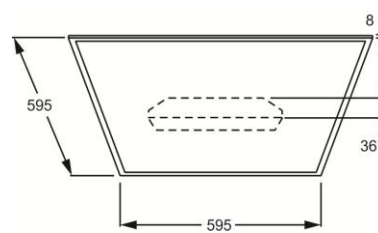

## Caratteristiche del prodotto / Product characteristics / Leuchtensystemeigenschaften

Tipo di installazione / Type of Installation / Montageart:	incasso / recessed ceiling mounting / Deckeneinbau
Tipo di protezione / Type of protection / Schutzart:	IP 20
Sorgente / Light source / Lichtquelle:	LED
Sistema di controllo / Control gear / Betriebsgerät:	on-off, DALI, OpenDMX
Range Dimmer / Reichweitendimmer:	0-100% (Step 0,25%)
Voltaggio / Voltage / Spannung:	220 V
Potenza totale / Total power / Anschlußleistung:	36 W / 47,6 W
	Min: 12 W / 15,7 W ( $\Phi = 33,3\%$ )  DIP switch
Flusso Luminoso / Rated luminous flux / Bemessungs-Lichtstrom:	3700 lm / 5385 lm
Efficienza apparecchio / Luminaire efficacy / Leuchtenlichtausbeute:	102,7 lm/W / 113,1 lm/W (per/for/für 4000K)
Temperatura di colore / Colour temperature / Farbtemperatur:	4000K (Other CCT on request / Andere FT nach Bedarf)
Indice resa cromatica / Colour rendering index / Farbwiedergabeindex:	80 / 90
Angolo di apertura / Beam angle / Ausstrahlungswinkel:	65°
UGR	<19
Tempo di vita / Lifetime / Lebensdauer:	>75000 h (L70)
Dimensioni / Dimensions / Abmessungen:	595 mm x 595 mm x 8 mm
Peso / Weight / Gewicht:	2,4 Kg
Colore / Colour / Lieferbare Farbe:	Bianco / White / Weiß