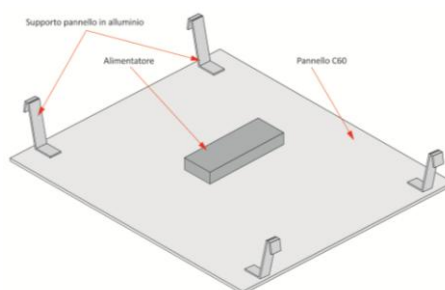

MODEL	LIGHT COLOUR	CRI	SYSTEM POWER	RATED LUMINOUS FLUX	CONTROL GEAR	EMERGENCY LIGHTING
C60B-F	4000 K	80 / 90	36 / 47,6 W	3700 / 5385 lm	No Dimmable	
C60B-FE	4000 K	80 / 90	36 / 47,6 W	3700 / 5385 lm	No Dimmable	✓
C60B-D	4000 K	80 / 90	36 / 47,6 W	3700 / 5385 lm	DALI	
C60B-DE	4000 K	80 / 90	36 / 47,6 W	3700 / 5385 lm	DALI	✓
C60B-O	4000 K	80 / 90	36 / 47,6 W	3700 / 5385 lm	Open DMX	
C60B-OE	4000 K	80 / 90	36 / 47,6 W	3700 / 5385 lm	Open DMX	✓

1. **C60G** Ad incasso per controsoffitto in cartongesso tramite cornice.
   Recessed for false ceiling plasterboard installation via a frame.
   Als Einbauleuchte für Gipsplatte abgehängte Decken mithilfe Rahmen.