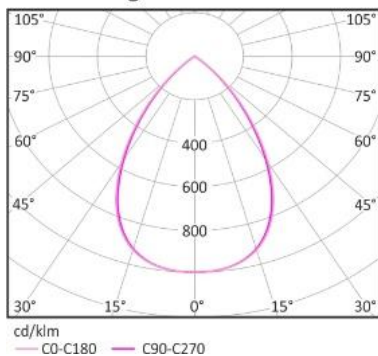

Caratteristiche del prodotto / Product characteristics / Leuchtensystemeigenschaften

Tipo di installazione / Type of Installation / Montageart:	incasso / recessed ceiling mounting / Deckeneinbau
Tipo di protezione / Type of protection / Schutzart:	IP 20
Sorgente / Light source / Lichtquelle:	LED
Sistema di controllo / Control gear / Betriebsgerät:	on-off, DALI, OpenDMX
Range Dimmer / Reichweitendimmer:	0-100% (Step 0,25%)
Voltaggio / Voltage / Spannung:	220 V
Potenza totale / Total power / Anschlußleistung:	36 W / 47,6 W
	Min: 12 W / 15,7 W ($\Phi = 33,3\%$) DIP switch
Flusso Luminoso / Rated luminous flux / Bemessungs-Lichtstrom:	3700 lm / 5385 lm
Efficienza apparecchio / Luminaire efficacy / Leuchtenlichtausbeute:	102,7 lm/W / 113,1 lm/W (per/for/für 4000K)
Temperatura di colore / Colour temperature / Farbtemperatur:	4000K (Other CCT on request / Andere FT nach Bedarf)
Indice resa cromatica / Colour rendering index / Farbwiedergabeindex:	80 / 90
Angolo di apertura / Beam angle / Ausstrahlungswinkel:	65°
UGR	<19
Tempo di vita / Lifetime / Lebensdauer:	>75000 h (L70)
Dimensioni / Dimensions / Abmessungen:	595 mm x 595 mm x 8 mm
Peso / Weight / Gewicht:	2,4 Kg
Colore / Colour / Lieferbare Farbe:	Bianco / White / Weiß

Light beam 65°