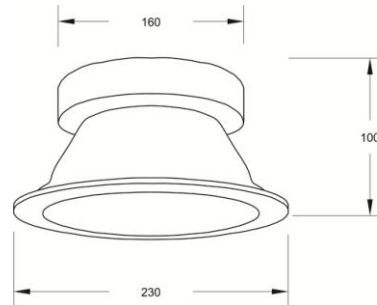

A45R

Incasso Rotondo
Round recessed luminaire
Runde Einbauleuchte

Caratteristiche del prodotto / Product characteristics / Leuchtensystemeigenschaften

Tipo di installazione / Type of Installation / Montageart:	incasso / recessed ceiling mounting / Deckeneinbau
Tipo di protezione / Type of protection / Schutzart:	IP 20
Sorgente / Light source / Lichtquelle:	LED (CREE/Osram/Samsung)
Sistema di controllo / Control gear / Betriebsgerät:	on-off, DALI, OpenDMX
Range Dimmer / Reichweitendimmer:	0-100% (Step 0,25%)
Voltaggio / Voltage / Spannung:	220 V
Potenza totale / Total power / Anschlußleistung:	31 W (12,4 W → 31 W DIP switch)
Flusso Luminoso / Rated luminous flux / Bemessungs-Lichtstrom:	3480 lm
Efficienza apparecchio / Luminaire efficacy / Leuchtenlichtausbeute:	112,25 lm/W (per/for/für 4000K)
Temperatura di colore / Colour temperature / Farbtemperatur:	2700 / 3000 / 3500 / 4000 / 4500 / 5000 K
Indice resa cromatica / Colour rendering index / Farbwiedergabeindex:	>90
Angolo di apertura / Beam angle / Ausstrahlungswinkel:	54°
UGR	<19
Tempo di vita / Lifetime / Lebensdauer:	>75000 h (L70)
Dimensioni / Dimensions / Abmessungen:	Ø _{max} 230 mm x h 100 mm (Ø _{min} 160 mm)
Foro di preparazione / Preparation hole / Einbauöffnung:	Ø 215 mm
Peso / Weight / Gewicht:	1,1 Kg
Colore / Colour / Lieferbare Farbe:	Argento / Silver / Silber Metallic

Installazione / Installation / Installation:

Ad incasso sul controsoffitto tramite molle in filo di acciaio anti-caduta.
 Recessed in a false ceiling by means of an anti-fall steel wire spring.
 Mittels Stahldraht-Federn mit Herabfallschutzsystem in abgehängte Decken.

Codice prodotto / Product code / Produktcode:

A45R	FE	40	90	54
MODEL	CONTROL GEAR	LIGHT COLOUR	CRI	BEAM ANGLE
A45R <i>R = recessed</i>	F <i>on-off</i>	27 2700 K	90	54°
	D <i>DALI</i>	30 3000 K		
	O <i>OpenDMX</i>	35 3500 K		
	E <i>Emergency</i>	40 4000 K		
		45 4500 K		
		50 5000 K		