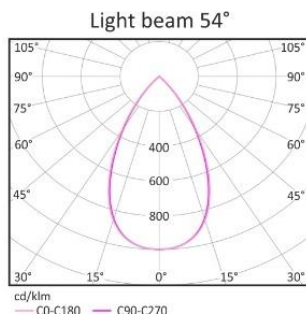

A45R

Incasso Rotondo
Round recessed luminaire
Runde Einbauleuchte

Caratteristiche del prodotto / Product characteristics / Leuchtensystemeigenschaften

Tipo di installazione / Type of Installation / Montageart:	incasso / recessed ceiling mounting / Deckeneinbau
Tipo di protezione / Type of protection / Schutzart:	IP 20
Sorgente / Light source / Lichtquelle:	LED (CREE/Osram/Samsung)
Sistema di controllo / Control gear / Betriebsgerät:	on-off, DALI, OpenDMX
Range Dimmer / Reichweitendimmer:	0-100% (Step 0,25%)
Voltaggio / Voltage / Spannung:	220 V
Potenza totale / Total power / Anschlußleistung:	31 W (12,4 W → 31 W DIP switch)
Flusso Luminoso / Rated luminous flux / Bemessungs-Lichtstrom:	3480 lm
Efficienza apparecchio / Luminaire efficacy / Leuchtenlichtausbeute:	112,25 lm/W (per/for/für 4000K)
Temperatura di colore / Colour temperature / Farbtemperatur:	2700 / 3000 / 3500 / 4000 / 4500 / 5000 K
Indice resa cromatica / Colour rendering index / Farbwiedergabeindex:	>90
Angolo di apertura / Beam angle / Ausstrahlungswinkel:	54°
UGR	<19
Tempo di vita / Lifetime / Lebensdauer:	>75000 h (L70)
Dimensioni / Dimensions / Abmessungen:	Ø _{max} 230 mm x h 100 mm (Ø _{min} 160 mm)
Foro di preparazione / Preparation hole / Einbauöffnung:	Ø 215 mm
Peso / Weight / Gewicht:	1,1 Kg
Colore / Colour / Lieferbare Farbe:	Argento / Silver / Silber Metallic