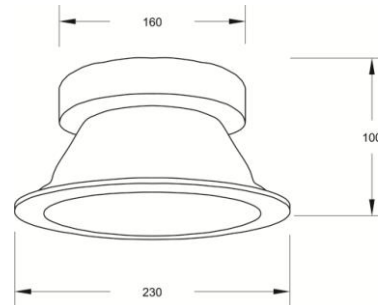

A40R

Incasso Rotondo
Round recessed luminaire
Runde Einbauleuchte

Caratteristiche del prodotto / Product characteristics / Leuchtensystemeigenschaften

Tipo di installazione / Type of Installation / Montageart:	incasso / recessed ceiling mounting / Deckeneinbau
Tipo di protezione / Type of protection / Schutzart:	IP 20
Sorgente / Light source / Lichtquelle:	LED (CREE/Osram/Samsung)
Sistema di controllo / Control gear / Betriebsgerät:	on-off, DALI, OpenDMX
Range Dimmer / Reichweitendimmer:	0-100% (Step 0,25%)
Voltaggio / Voltage / Spannung:	220 V
Potenza totale / Total power / Anschlußleistung:	30 W (12 W → 30 W DIP switch)
Flusso Luminoso / Rated luminous flux / Bemessungs-Lichtstrom:	4600 lm
Efficienza apparecchio / Luminaire efficacy / Leuchtenlichtausbeute:	153,3 lm/W (per/for/für 4000K)
Temperatura di colore / Colour temperature / Farbtemperatur:	2700 / 3000 / 3500 / 4000 / 4500 / 5000 K
Indice resa cromatica / Colour rendering index / Farbwiedergabeindex:	90
Angolo di apertura / Beam angle / Ausstrahlungswinkel:	160°
Tempo di vita / Lifetime / Lebensdauer:	>100000 h (L70)
Dimensioni / Dimensions / Abmessungen:	Ø _{max} 230 mm x h 100 mm (Ø _{min} 160 mm)
Foro di preparazione / Preparation hole / Einbauöffnung:	Ø 215 mm
Peso / Weight / Gewicht:	1,1 Kg
Colore / Colour / Lieferbare Farbe:	Argento / Silver / Silber Metallic

Installazione / Installation / Installation:

Ad incasso sul controsoffitto tramite molle in filo di acciaio anti-caduta.
 Recessed in a false ceiling by means of an anti-fall steel wire spring.
 Mittels Stahldraht-Federn mit Herabfallschutzsystem in abgehängte Decken.

Codice prodotto / Product code / Produktcode:

A40R	-	FE	-	40	-	90	-	160
MODEL		CONTROL GEAR		LIGHT COLOUR		CRI		BEAM ANGLE
A40R <i>R = recessed</i>		F <i>on-off</i>		27 2700 K		90		160°
		D <i>DALI</i>		30 3000 K				
		O <i>OpenDMX</i>		35 3500 K				
		E <i>Emergency</i>		40 4000 K				
				45 4500 K				
				50 5000 K				