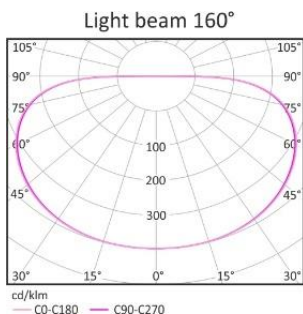

A40R

Incasso Rotondo
Round recessed luminaire
Runde Einbauleuchte

Caratteristiche del prodotto / Product characteristics / Leuchtensystemeigenschaften

Tipo di installazione / Type of Installation / Montageart:	incasso / recessed ceiling mounting / Deckeneinbau
Tipo di protezione / Type of protection / Schutzart:	IP 20
Sorgente / Light source / Lichtquelle:	LED (CREE/Osram/Samsung)
Sistema di controllo / Control gear / Betriebsgerät:	on-off, DALI, OpenDMX
Range Dimmer / Reichweitendimmer:	0-100% (Step 0,25%)
Voltaggio / Voltage / Spannung:	220 V
Potenza totale / Total power / Anschlußleistung:	30 W (12 W → 30 W DIP switch)
Flusso Luminoso / Rated luminous flux / Bemessungs-Lichtstrom:	4600 lm
Efficienza apparecchio / Luminaire efficacy / Leuchtenlichtausbeute:	153,3 lm/W (per/for/für 4000K)
Temperatura di colore / Colour temperature / Farbtemperatur:	2700 / 3000 / 3500 / 4000 / 4500 / 5000 K
Indice resa cromatica / Colour rendering index / Farbwiedergabeindex:	90
Angolo di apertura / Beam angle / Ausstrahlungswinkel:	160°
Tempo di vita / Lifetime / Lebensdauer:	>100000 h (L70)
Dimensioni / Dimensions / Abmessungen:	Ø _{max} 230 mm x h 100 mm (Ø _{min} 160 mm)
Foro di preparazione / Preparation hole / Einbauöffnung:	Ø 215 mm
Peso / Weight / Gewicht:	1,1 Kg
Colore / Colour / Lieferbare Farbe:	Argento / Silver / Silber Metallic