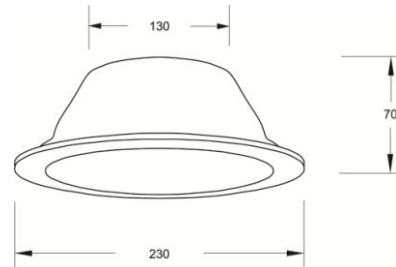

A30R

Incasso Rotondo
Round recessed luminaire
Runde Einbauleuchte

Caratteristiche del prodotto / Product characteristics / Leuchtensystemeigenschaften

Tipo di installazione / Type of Installation / Montageart:	incasso / recessed ceiling mounting / Deckeneinbau
Tipo di protezione / Type of protection / Schutzart:	IP 20
Sorgente / Light source / Lichtquelle:	LED
Sistema di controllo / Control gear / Betriebsgerät:	on-off, DALI, OpenDMX
Range Dimmer / Reichweitendimmer:	0-100% (Step 0,25%)
Voltaggio / Voltage / Spannung:	220 V
Potenza totale / Total power / Anschlußleistung:	24 W (8,6 W → 24W DIP switch)
Flusso Luminoso / Rated luminous flux / Bemessungs-Lichtstrom:	2310 lm
Efficienza apparecchio / Luminaire efficacy / Leuchtenlichtausbeute:	96.25 lm/W (per/for/für 4000K)
Temperatura di colore / Colour temperature / Farbtemperatur:	2700 / 3000 / 3500 / 4000 / 4500 / 5000 K
Indice resa cromatica / Colour rendering index / Farbwiedergabeindex:	90
Angolo di apertura / Beam angle / Ausstrahlungswinkel:	160°
Tempo di vita / Lifetime / Lebensdauer:	>75000 h (L85)
Dimensioni / Dimensions / Abmessungen:	Ø _{max} 230 mm x h 70 mm (Ø _{min} 130 mm)
Foro di preparazione / Preparation hole / Einbauöffnung:	Ø 215 mm
Peso / Weight / Gewicht:	0,4 Kg
Colore / Colour / Lieferbare Farbe:	Argento / Silver / Silber Metallic