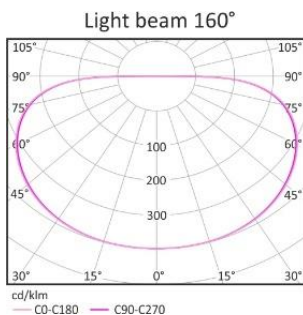

A30R

Incasso Rotondo
Round recessed luminaire
Runde Einbauleuchte

Caratteristiche del prodotto / Product characteristics / Leuchtensystemeigenschaften

Tipo di installazione / Type of Installation / Montageart:	incasso / recessed ceiling mounting / Deckeneinbau
Tipo di protezione / Type of protection / Schutzart:	IP 20
Sorgente / Light source / Lichtquelle:	LED
Sistema di controllo / Control gear / Betriebsgerät:	on-off, DALI, OpenDMX
Range Dimmer / Reichweitendimmer:	0-100% (Step 0,25%)
Voltaggio / Voltage / Spannung:	220 V
Potenza totale / Total power / Anschlußleistung:	24 W (8,6 W → 24W DIP switch)
Flusso Luminoso / Rated luminous flux / Bemessungs-Lichtstrom:	2310 lm
Efficienza apparecchio / Luminaire efficacy / Leuchtenlichtausbeute:	96.25 lm/W (per/for/für 4000K)
Temperatura di colore / Colour temperature / Farbtemperatur:	2700 / 3000 / 3500 / 4000 / 4500 / 5000 K
Indice resa cromatica / Colour rendering index / Farbwiedergabeindex:	90
Angolo di apertura / Beam angle / Ausstrahlungswinkel:	160°
Tempo di vita / Lifetime / Lebensdauer:	>75000 h (L85)
Dimensioni / Dimensions / Abmessungen:	Ø _{max} 230 mm x h 70 mm (Ø _{min} 130 mm)
Foro di preparazione / Preparation hole / Einbauöffnung:	Ø 215 mm
Peso / Weight / Gewicht:	0,4 Kg
Colore / Colour / Lieferbare Farbe:	Argento / Silver / Silber Metallic

Codice prodotto / Product code / Produktcode:

A30R	FE	40	90	160
MODEL	CONTROL GEAR	LIGHT COLOUR	CRI	BEAM ANGLE
A30R <i>R = recessed</i>	F <i>on-off</i>	27 2700 K	90	160°
A30C <i>C = ceiling</i>	D <i>DALI</i>	30 3000 K		
	O <i>OpenDMX</i>	35 3500 K		
	E <i>Emergency</i>	40 4000 K		
		45 4500 K		
		50 5000 K		